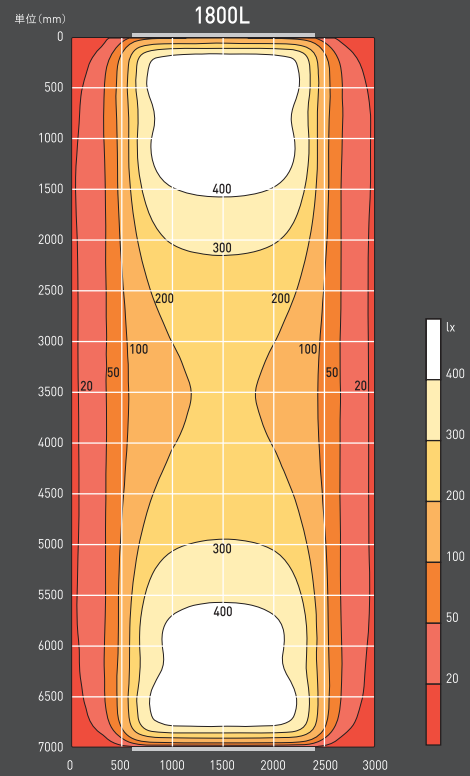

#### 照射距離 MAX 7m

上下に設置すれば、最大7mまでの大型サインに対応可能。

#### 連結可能でサイズ自在

大型サインにもフレキシブルに対応できるユニット設計。

# 照度分布図

ダウンライト

ダウンライト

+ アッパーライト

単体使用時は  
3,500mmまでの  
照射が可能です。

※上下設置で最大7mまでの照射が可能

※照射イメージ(ダウンライト)

※照射イメージ(アッパーライト)

# 寸法図

ダウンライト

アッパーライト

照射タイプ	品名	品番	サイズ	重量	消費電力 <sup>※</sup> (AC100V)	価格(税別)
 ダウンライト	ルミテラス・ハイパワー(ダウン)1800L	LMTL-H-D-1800L-5000K-R80	W1796×H90×D233mm	9.3kg	39.8W	¥122,000
	ルミテラス・ハイパワー(ダウン)1200L	LMTL-H-D-1200L-5000K-R80	W1196×H90×D233mm	6.8kg	26.9W	¥87,000
	<b>NEW</b> ルミテラス・ハイパワー(ダウン)900L	LMTL-H-D-900L-5000K-R80	W896×H90×D233mm	4.9kg	21.9W	¥80,000
	ルミテラス・ハイパワー(ダウン)600L	LMTL-H-D-600L-5000K-R80	W596×H90×D233mm	3.1kg	14.9W	¥70,000
 アッパーライト	ルミテラス・ハイパワー(アッパー)1800L	LMTL-H-U-1800L-5000K-R80	W1796×H90×D233mm	9.3kg	39.8W	¥138,000 → <b>¥122,000</b> Price Down
	ルミテラス・ハイパワー(アッパー)1200L	LMTL-H-U-1200L-5000K-R80	W1196×H90×D233mm	6.8kg	26.9W	¥98,000 → <b>¥87,000</b> Price Down
	ルミテラス・ハイパワー(アッパー)600L	LMTL-H-U-600L-5000K-R80	W596×H90×D233mm	3.1kg	14.9W	¥81,000 → <b>¥70,000</b> Price Down