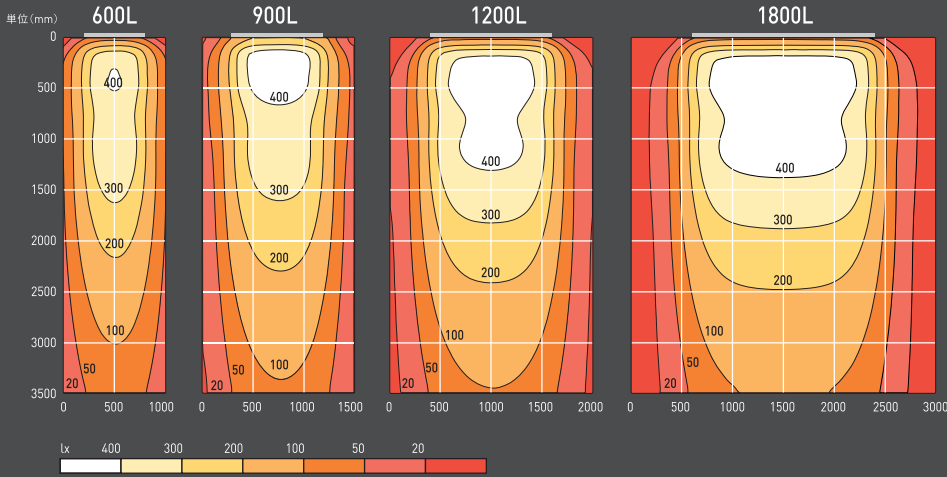

#### 連結可能でサイズ自在

大型サインにもフレキシブルに対応できるユニット設計。

# 照度分布図

ダウンライト

ダウンライト

+ アッパーライト

単体使用時は  
3,500mmまでの  
照射が可能です。

※上下設置で最大7mまでの照射が可能

※照射イメージ(ダウンライト)

※照射イメージ(アッパーライト)