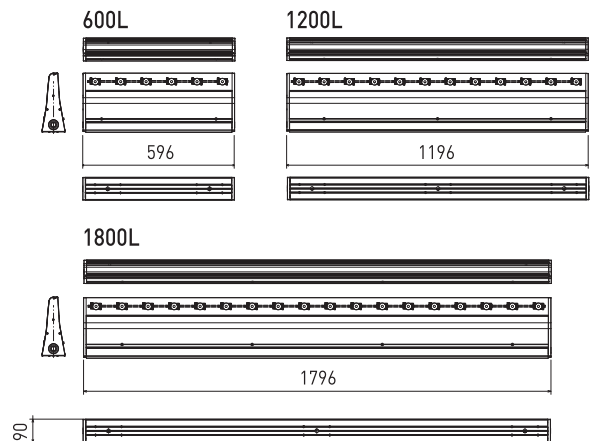

# 照度分布図

ダウンライト

ダウンライト

+ アッパーライト

単体使用時は  
3,500mmまでの  
照射が可能です。

※上下設置で最大7mまでの照射が可能

※照射イメージ(ダウンライト)

※照射イメージ(アッパーライト)

# 寸法図

ダウンライト

アッパーライト

照射タイプ	品名	品番	サイズ	重量	消費電力 <sup>※</sup> (AC100V)	価格(税別)
 ダウンライト	ルミテラス・ハイパワー(ダウン)1800L	LMTL-H-D-1800L-5000K-R80	W1796×H90×D233mm	9.3kg	39.8W	¥122,000
	ルミテラス・ハイパワー(ダウン)1200L	LMTL-H-D-1200L-5000K-R80	W1196×H90×D233mm	6.8kg	26.9W	¥87,000
	<b>NEW</b> ルミテラス・ハイパワー(ダウン)900L	LMTL-H-D-900L-5000K-R80	W896×H90×D233mm	4.9kg	21.9W	¥80,000
	ルミテラス・ハイパワー(ダウン)600L	LMTL-H-D-600L-5000K-R80	W596×H90×D233mm	3.1kg	14.9W	¥70,000
 アッパーライト	ルミテラス・ハイパワー(アッパー)1800L	LMTL-H-U-1800L-5000K-R80	W1796×H90×D233mm	9.3kg	39.8W	¥138,000 → <b>¥122,000</b> Price Down
	ルミテラス・ハイパワー(アッパー)1200L	LMTL-H-U-1200L-5000K-R80	W1196×H90×D233mm	6.8kg	26.9W	¥98,000 → <b>¥87,000</b> Price Down
	ルミテラス・ハイパワー(アッパー)600L	LMTL-H-U-600L-5000K-R80	W596×H90×D233mm	3.1kg	14.9W	¥81,000 → <b>¥70,000</b> Price Down