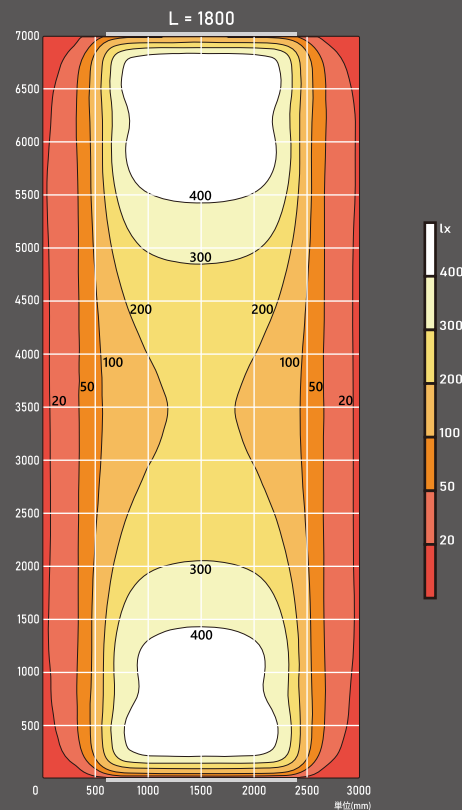

短い出幅で敷地境界内に設置が可能。

連結可能で大型サインに最適。

ルミテラス・ハイパワーシリーズ

MAX 7m

高さ7mまでのサインに対応
(ダウンライト+アップライト)
スポット照明と比べて、意匠面への
LED光源の映り込みが目立ちません。

より遠く

より広く

より均一に

MADE IN JAPAN

照度分布図

ダウンライト

アッパー+ダウンライト

寸法図

ダウンライト

アッパーライト

照射タイプ	品名	品番	外形寸法	重量	消費電力* (AC100V)	価格 (税別)
 ダウンライト	ルミテラス・ハイパワー(ダウン)1800L	LMTL-H-D-1800L-5000K-R80	W1796×H90×D233mm	9.3kg	39.8W	¥ 122,000
	ルミテラス・ハイパワー(ダウン)1200L	LMTL-H-D-1200L-5000K-R80	W1196×H90×D233mm	6.8kg	26.9W	¥ 87,000
	ルミテラス・ハイパワー(ダウン)600L	LMTL-H-D-600L-5000K-R80	W596×H90×D233mm	3.1kg	14.9W	¥ 70,000
 アッパーライト	ルミテラス・ハイパワー(アッパー)1800L	LMTL-H-U-1800L-5000K-R80	W1796×H90×D233mm	9.3kg	39.8W	¥ 138,000
	ルミテラス・ハイパワー(アッパー)1200L	LMTL-H-U-1200L-5000K-R80	W1196×H90×D233mm	6.8kg	26.9W	¥ 98,000
	ルミテラス・ハイパワー(アッパー)600L	LMTL-H-U-600L-5000K-R80	W596×H90×D233mm	3.1kg	14.9W	¥ 81,000