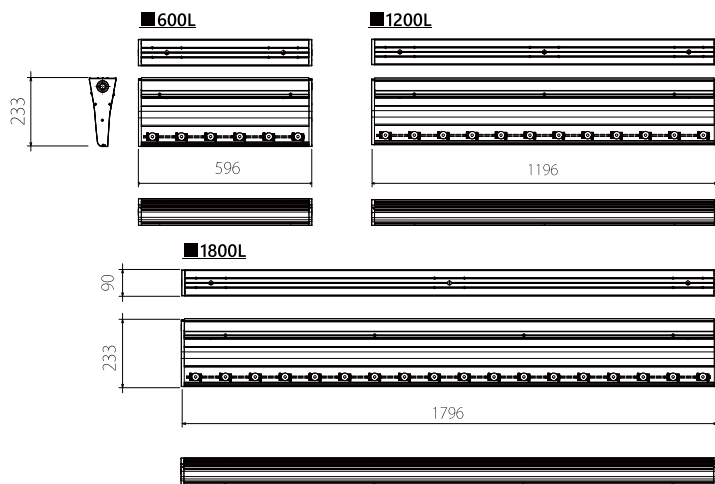

短い出幅で敷地境界内に設置が可能。

連結可能で大型サインに最適。

ルミテラス・ハイパワーシリーズ

MAX 7m

高さ7mまでのサインに対応
(ダウンライト+アップライト)
スポット照明と比べて、意匠面への
LED光源の映り込みが目立ちません。

より遠く

より広く

より均一に

MADE IN JAPAN

照度分布図

ダウンライト

アッパー+ダウンライト

寸法図

ダウンライト

アッパーライト

照射タイプ	品名	品番	外形寸法	重量	消費電力* (AC100V)	価格 (税別)
 ダウンライト	ルミテラス・ハイパワー(ダウン)1800L	LMTL-H-D-1800L-5000K-R80	W1796×H90×D233mm	9.3kg	39.8W	¥ 122,000
	ルミテラス・ハイパワー(ダウン)1200L	LMTL-H-D-1200L-5000K-R80	W1196×H90×D233mm	6.8kg	26.9W	¥ 87,000
	ルミテラス・ハイパワー(ダウン)600L	LMTL-H-D-600L-5000K-R80	W596×H90×D233mm	3.1kg	14.9W	¥ 70,000
 アッパーライト	ルミテラス・ハイパワー(アッパー)1800L	LMTL-H-U-1800L-5000K-R80	W1796×H90×D233mm	9.3kg	39.8W	¥ 138,000
	ルミテラス・ハイパワー(アッパー)1200L	LMTL-H-U-1200L-5000K-R80	W1196×H90×D233mm	6.8kg	26.9W	¥ 98,000
	ルミテラス・ハイパワー(アッパー)600L	LMTL-H-U-600L-5000K-R80	W596×H90×D233mm	3.1kg	14.9W	¥ 81,000