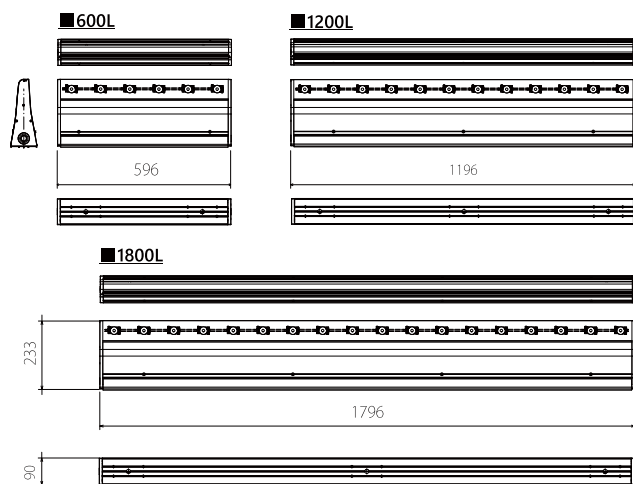

短い出幅で敷地境界内に設置が可能。

連結可能で大型サインに最適。

ルミテラス・ハイパワーシリーズ

MAX 7m

高さ7mまでのサインに対応
(ダウンライト+アップライト)
スポット照明と比べて、意匠面への
LED光源の映り込みが目立ちません。

より遠く

より広く

より均一に

MADE IN JAPAN

照度分布図

ダウンライト

アッパー+ダウンライト

寸法図

ダウンライト

アッパーライト

照射タイプ	品名	品番	外形寸法	重量	消費電力* (AC100V)	価格 (税別)
 ダウンライト	ルミテラス・ハイパワー(ダウン)1800L	LMTL-H-D-1800L-5000K-R80	W1796×H90×D233mm	9.3kg	39.8W	¥ 122,000
	ルミテラス・ハイパワー(ダウン)1200L	LMTL-H-D-1200L-5000K-R80	W1196×H90×D233mm	6.8kg	26.9W	¥ 87,000
	ルミテラス・ハイパワー(ダウン)600L	LMTL-H-D-600L-5000K-R80	W596×H90×D233mm	3.1kg	14.9W	¥ 70,000
 アッパーライト	ルミテラス・ハイパワー(アッパー)1800L	LMTL-H-U-1800L-5000K-R80	W1796×H90×D233mm	9.3kg	39.8W	¥ 138,000
	ルミテラス・ハイパワー(アッパー)1200L	LMTL-H-U-1200L-5000K-R80	W1196×H90×D233mm	6.8kg	26.9W	¥ 98,000
	ルミテラス・ハイパワー(アッパー)600L	LMTL-H-U-600L-5000K-R80	W596×H90×D233mm	3.1kg	14.9W	¥ 81,000