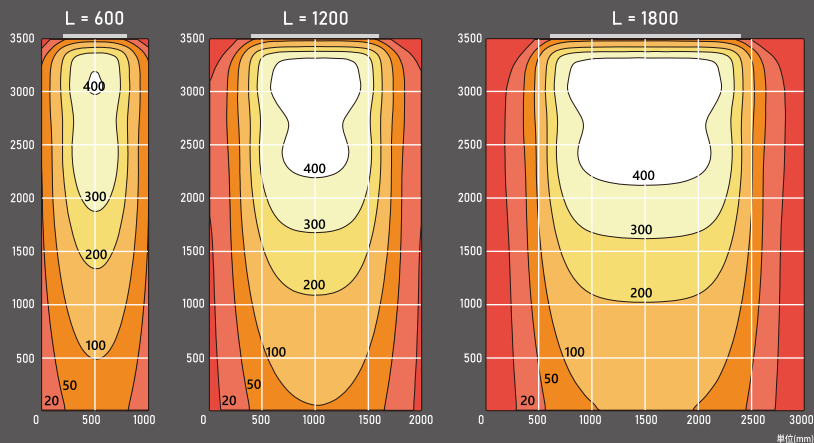

短い出幅で敷地境界内に設置が可能。

連結可能で大型サインに最適。

ルミテラス・ハイパワーシリーズ

MAX 7m

高さ7mまでのサインに対応
(ダウンライト+アップライト)
スポット照明と比べて、意匠面への
LED光源の映り込みが目立ちません。

より遠く

より広く

より均一に

MADE IN JAPAN

照度分布図

ダウンライト

アッパー+ダウンライト

寸法図

ダウンライト

アッパーライト

照射タイプ	品名	品番	外形寸法	重量	消費電力* (AC100V)	価格 (税別)
 ダウンライト	ルミテラス・ハイパワー(ダウン)1800L	LMTL-H-D-1800L-5000K-R80	W1796×H90×D233mm	9.3kg	39.8W	¥ 122,000
	ルミテラス・ハイパワー(ダウン)1200L	LMTL-H-D-1200L-5000K-R80	W1196×H90×D233mm	6.8kg	26.9W	¥ 87,000
	ルミテラス・ハイパワー(ダウン)600L	LMTL-H-D-600L-5000K-R80	W596×H90×D233mm	3.1kg	14.9W	¥ 70,000
 アッパーライト	ルミテラス・ハイパワー(アッパー)1800L	LMTL-H-U-1800L-5000K-R80	W1796×H90×D233mm	9.3kg	39.8W	¥ 138,000
	ルミテラス・ハイパワー(アッパー)1200L	LMTL-H-U-1200L-5000K-R80	W1196×H90×D233mm	6.8kg	26.9W	¥ 98,000
	ルミテラス・ハイパワー(アッパー)600L	LMTL-H-U-600L-5000K-R80	W596×H90×D233mm	3.1kg	14.9W	¥ 81,000