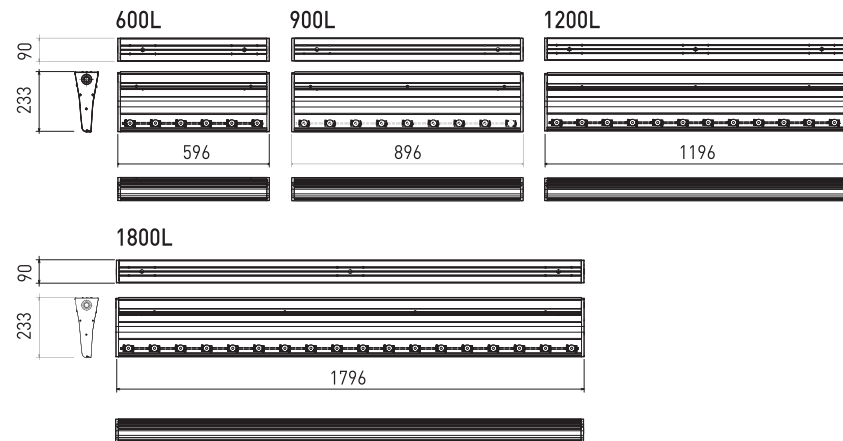

# 照度分布図

ダウンライト

ダウンライト

+ アッパーライト

単体使用時は  
3,500mmまでの  
照射が可能です。

※上下設置で最大7mまでの照射が可能

※照射イメージ(ダウンライト)

※照射イメージ(アッパーライト)

# 寸法図

ダウンライト

アッパーライト

照射タイプ	品名	品番	サイズ	重量	消費電力 <sup>※</sup> (AC100V)	価格(税別)
 ダウンライト	ルミテラス・ハイパワー(ダウン)1800L	LMTL-H-D-1800L-5000K-R80	W1796×H90×D233mm	9.3kg	39.8W	¥122,000
	ルミテラス・ハイパワー(ダウン)1200L	LMTL-H-D-1200L-5000K-R80	W1196×H90×D233mm	6.8kg	26.9W	¥87,000
	<b>NEW</b> ルミテラス・ハイパワー(ダウン)900L	LMTL-H-D-900L-5000K-R80	W896×H90×D233mm	4.9kg	21.9W	¥80,000
	ルミテラス・ハイパワー(ダウン)600L	LMTL-H-D-600L-5000K-R80	W596×H90×D233mm	3.1kg	14.9W	¥70,000
 アッパーライト	ルミテラス・ハイパワー(アッパー)1800L	LMTL-H-U-1800L-5000K-R80	W1796×H90×D233mm	9.3kg	39.8W	¥138,000 → <b>¥122,000</b> Price Down
	ルミテラス・ハイパワー(アッパー)1200L	LMTL-H-U-1200L-5000K-R80	W1196×H90×D233mm	6.8kg	26.9W	¥98,000 → <b>¥87,000</b> Price Down
	ルミテラス・ハイパワー(アッパー)600L	LMTL-H-U-600L-5000K-R80	W596×H90×D233mm	3.1kg	14.9W	¥81,000 → <b>¥70,000</b> Price Down