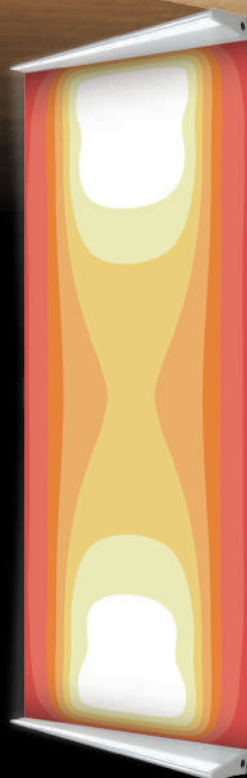

## Lumi Telas™

ルミテラスは、意匠を美しく際立たせる外照式LED照明。

ダウンライト・アッパーライトのいずれにも対応し、単体でも上下併用でも使用可能。

最大照射距離は7m。

光源の存在を感じさせず、

意匠面をフラットに、美しく照らします。

意匠本来の力を、光が引き出す。

©Yoichi Takahashi/SHUEISHA

### 採用事例 EDION PEACE WING HIROSHIMA

※ダウンライト 1800L×5本

より遠く。より広く。より均一に。

サインのために設計された、光の質。最適な配光で、意匠をフラットに美しく照らします。

ダウンライト

アッパーライト

照度分布図

ダウンライト